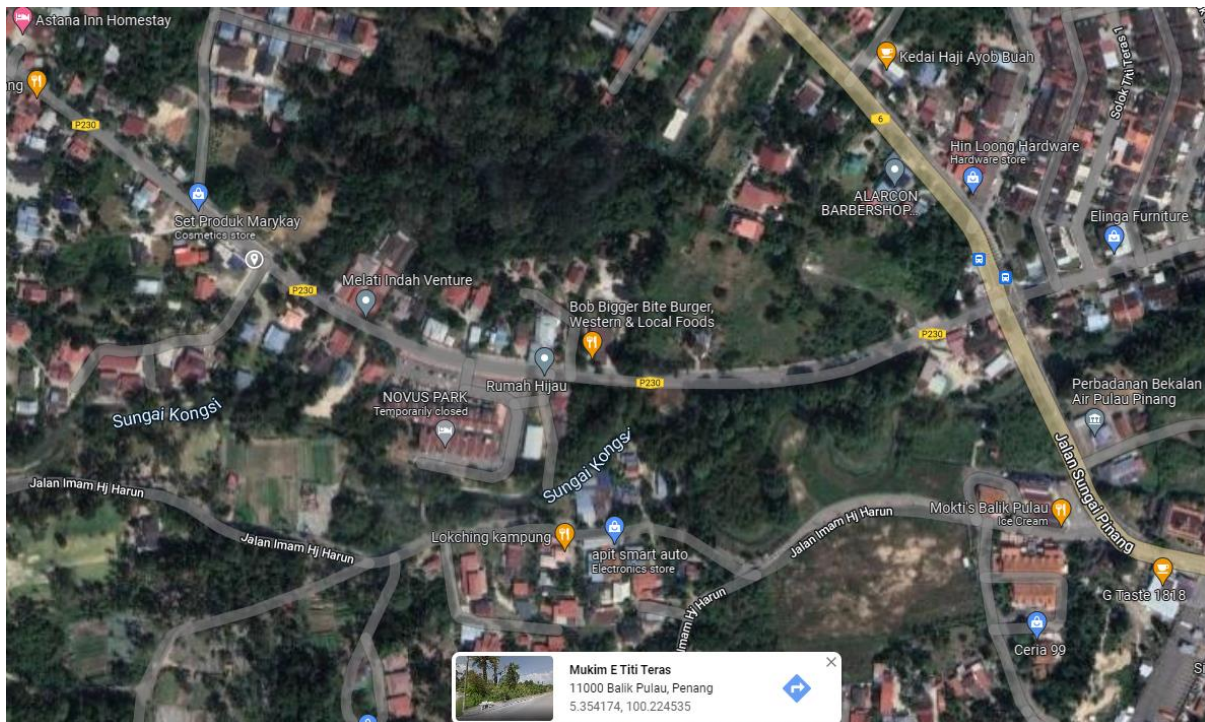

PELAN LOKASI JALAN DI TITI TERAS,
BALIK PULAU (BERHADAPAN KAWASAN
PERKUBURAN ISLAM TITI TERAS)

Koordinat : 5.354174, 100.224535

GAMBAR KEADAAN TAPAK

GAMBAR KEADAAN TAPAK